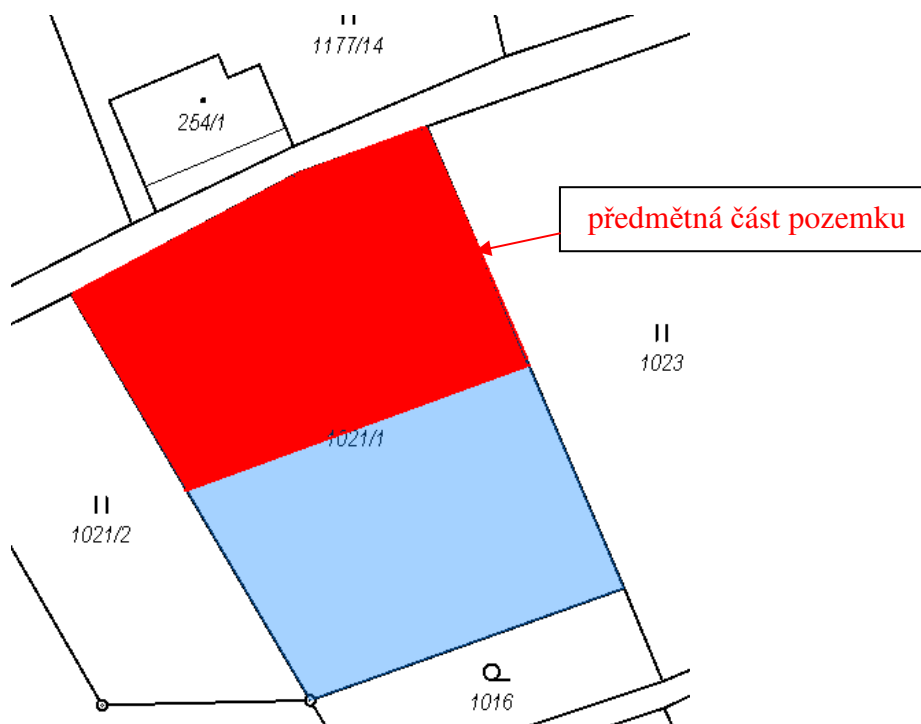

Obec Rynoltice

463 55 Rynoltice 199, Tel. 485 172 181

Web: www.rynoltice.cz E-mail: rynoltice@iol.cz

V Rynolticích dne 6. 9. 2021

Zveřejnění záměru pronájmu pozemku

Obec Rynoltice zveřejňuje podle § 39 odst. 1 zákona č. 128/2000 Sb., o obcích ve znění pozdějších předpisů záměr pronajmout pozemek:

parc. č. 1021/1 – orná půda, část o výměře cca 876 m², v k.ú. Polesí u Rynoltic, který je zapsán na listu vlastnictví č. 1 u Katastrálního úřadu pro Liberecký kraj, Katastrální pracoviště Liberec, **za minimální cenu 1 Kč/m²**, dle Ceníku obce Rynoltice schváleného Zastupitelstvem obce dne 23.6.2021, pod usnesením č. 2/2021, v bodě 5).

Tento záměr byl schválen Radou obce Rynoltice dne 21. 7. 2021 pod usnesením č. 7/2021.

Zájemci mohou k tomuto záměru podat svá vyjádření a své nabídky podáním na podatelnu Obecního úřadu Rynoltice nebo písemně zaslat na adresu Obecní úřad Rynoltice, Rynoltice 199, 463 55, **nejpozději do 21. 9. 2021 do 12.00 hodin.**

Schématický zákres v katastrální mapě:

Ing. Jan Vacek v.r.
starosta obce

Vyvěšeno: 6. 9. 2021

Sejmuto: