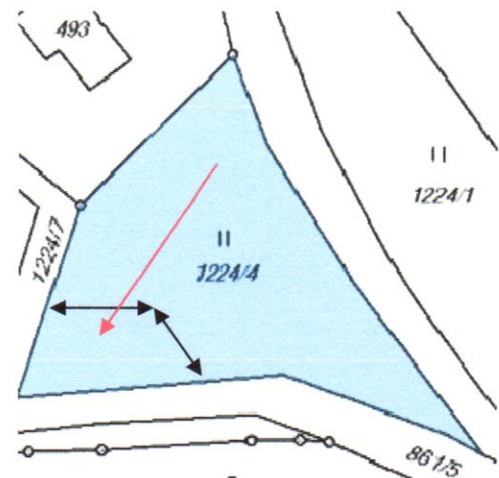

parc. č. 1248 – trvalý travní porost, část o výměře cca 1190 m², v k.ú. Rynoltice, který je zapsán na listu vlastnictví č.1 u Katastrálního úřadu pro Liberecký kraj, Katastrální pracoviště Liberec.

parc. č. 1243/1 – trvalý travní porost, část o výměře cca 410 m², v k.ú. Rynoltice, který je zapsán na listu vlastnictví č.1 u Katastrálního úřadu pro Liberecký kraj, Katastrální pracoviště Liberec.

parc. č. 1224/4 – trvalý travní porost, část o výměře cca 160 m², v k.ú. Rynoltice, který je zapsán na listu vlastnictví č.1 u Katastrálního úřadu pro Liberecký kraj, Katastrální pracoviště Liberec.

za minimální cenu 1 Kč/m², dle Ceníku obce Rynoltice schváleného Zastupitelstvem obce dne 26.9.2017 usnesením č. 4/2017, v bodě 8).