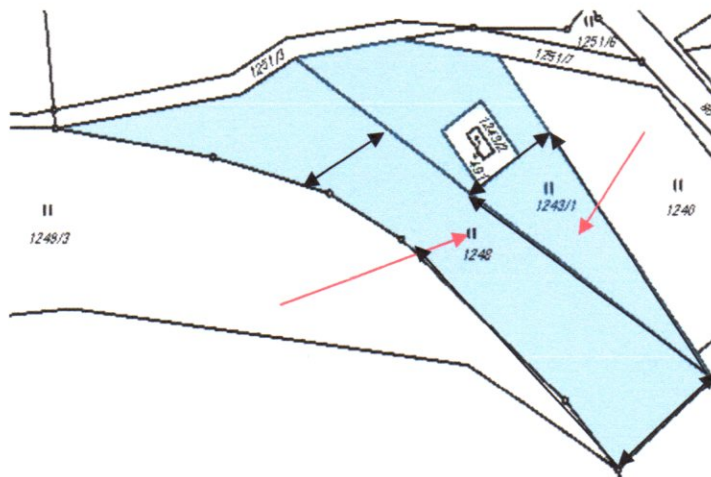

parc. č. 1248 – trvalý travní porost, část o výměře cca 1190 m², v k.ú. Rynoltice, který je zapsán na listu vlastnictví č.1 u Katastrálního úřadu pro Liberecký kraj, Katastrální pracoviště Liberec.

parc. č. 1243/1 – trvalý travní porost, část o výměře cca 410 m², v k.ú. Rynoltice, který je zapsán na listu vlastnictví č.1 u Katastrálního úřadu pro Liberecký kraj, Katastrální pracoviště Liberec.

parc. č. 1224/4 – trvalý travní porost, část o výměře cca 160 m², v k.ú. Rynoltice, který je zapsán na listu vlastnictví č.1 u Katastrálního úřadu pro Liberecký kraj, Katastrální pracoviště Liberec.

za minimální cenu 1 Kč/m², dle Ceníku obce Rynoltice schváleného Zastupitelstvem obce dne 26.9.2017 usnesením č. 4/2017, v bodě 8).