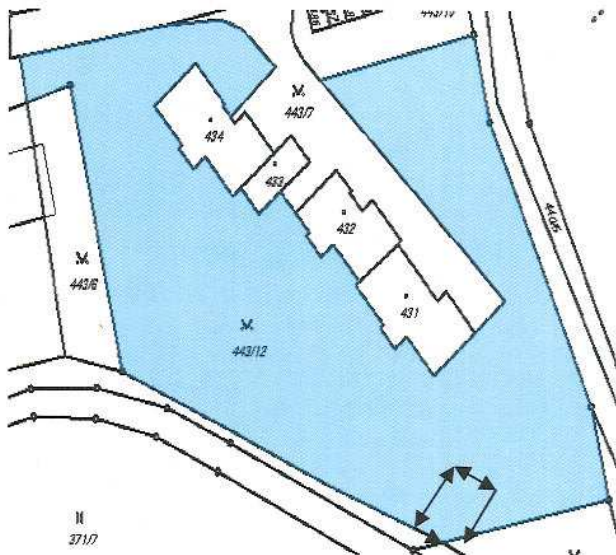

### Záměr Obce Rynoltice pronajmout pozemky

Obec Rynoltice zveřejňuje podle § 39 odst. 1 zákona č. 128/2000 Sb., o obcích ve znění pozdějších předpisů **záměr pronajmout pozemky:**

**parc. č. 443/12** – ostatní plocha, část o výměře cca 150 m<sup>2</sup>, v k.ú. Rynoltice, který je zapsán na listu vlastnictví č.1 u Katastrálního úřadu pro Liberecký kraj, Katastrální pracoviště Liberec.

**parc. č. 164** – ostatní plocha, o výměře 333 m<sup>2</sup>, v k.ú. Rynoltice, který je zapsán na listu vlastnictví č.1 u Katastrálního úřadu pro Liberecký kraj, Katastrální pracoviště Liberec.

Tento záměr byl schválen Radou obce dne 18.4.2017 pod usnesením č. 5/2017.