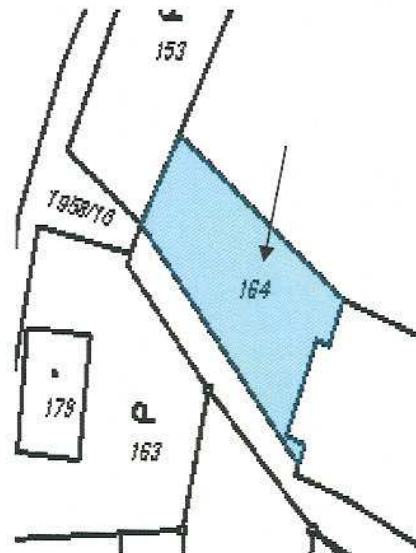

### Záměr Obce Rynoltice pronajmout pozemky

Obec Rynoltice zveřejňuje podle § 39 odst. 1 zákona č. 128/2000 Sb., o obcích ve znění pozdějších předpisů **záměr pronajmout pozemky:**

**parc. č. 443/12** – ostatní plocha, část o výměře cca 150 m<sup>2</sup>, v k.ú. Rynoltice, který je zapsán na listu vlastnictví č.1 u Katastrálního úřadu pro Liberecký kraj, Katastrální pracoviště Liberec.

**parc. č. 164** – ostatní plocha, o výměře 333 m<sup>2</sup>, v k.ú. Rynoltice, který je zapsán na listu vlastnictví č.1 u Katastrálního úřadu pro Liberecký kraj, Katastrální pracoviště Liberec.

Tento záměr byl schválen Radou obce dne 18.4.2017 pod usnesením č. 5/2017.