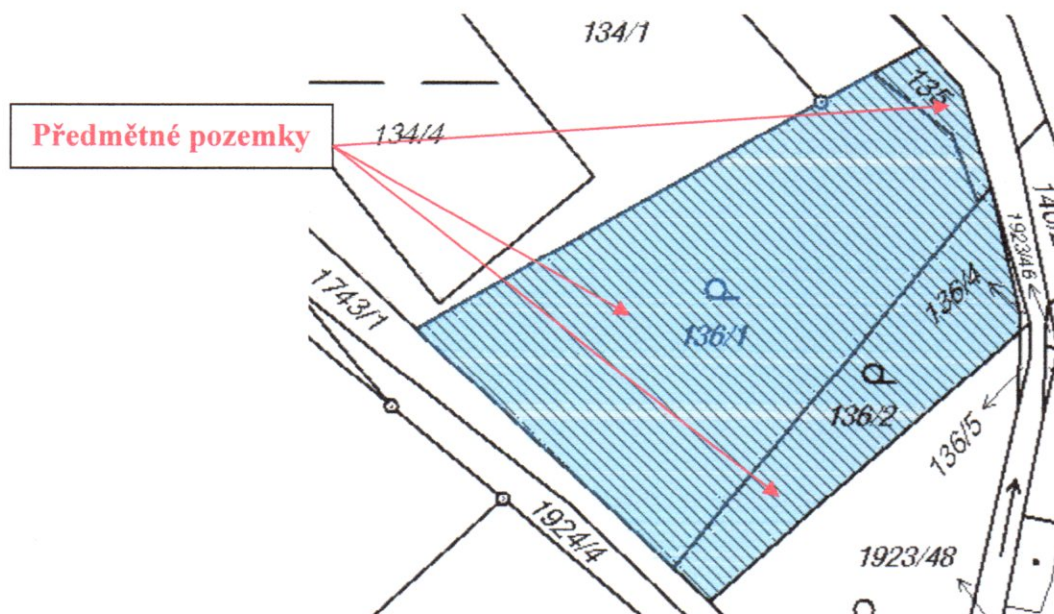

parc. č. 136/1 – zahrada, o výměře 812 m², v k.ú. Jítrava, který je zapsán na listu vlastnictví č. 1 u Katastrálního úřadu pro Liberecký kraj, Katastrální pracoviště Liberec,

parc. č. 136/2 – zahrada, o výměře 260 m², v k.ú. Jítrava, který je zapsán na listu vlastnictví č. 1 u Katastrálního úřadu pro Liberecký kraj, Katastrální pracoviště Liberec,

parc. č. 135 – ostatní plocha, o výměře 37 m², v k.ú. Jítrava, který je zapsán na listu vlastnictví č. 1 u Katastrálního úřadu pro Liberecký kraj, Katastrální pracoviště Liberec,

za **minimální cenu 1 Kč/m²**, dle Ceníku obce Rynoltice schváleného Zastupitelstvem obce dne 26.9.2017 usnesením č. 4/2017, v bodě 8).