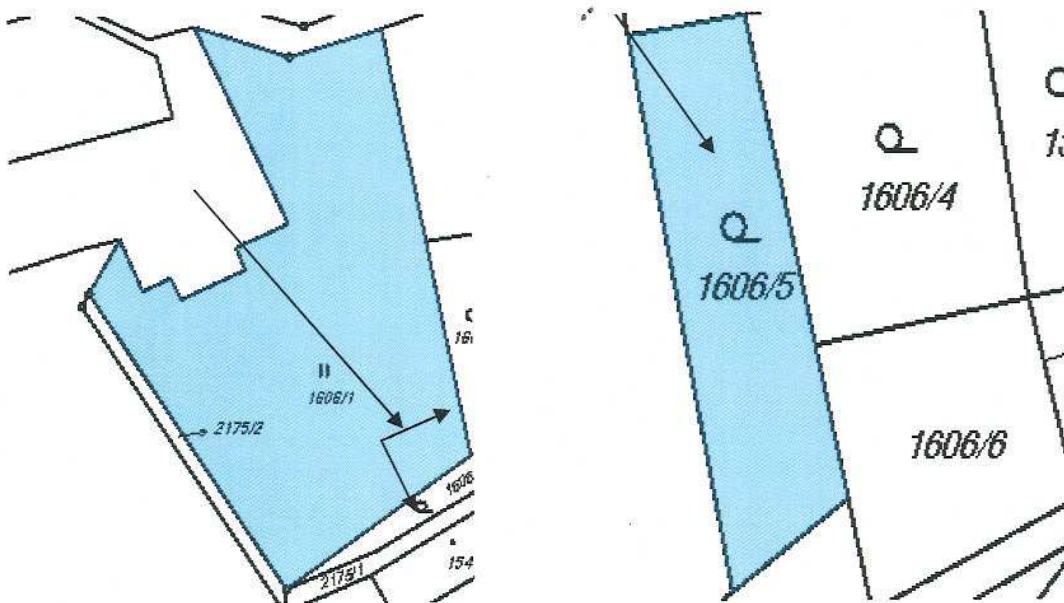

parc. č. 1606/1 – trvalý travní porost, část o výměře cca 150 m², v k.ú. Rynoltice, který je zapsán na listu vlastnictví č.1 u Katastrálního úřadu pro Liberecký kraj, Katastrální pracoviště Liberec.

parc. č. 1606/5 – zahrada, o výměře 229 m², v k.ú. Rynoltice, který je zapsán na listu vlastnictví č.1 u Katastrálního úřadu pro Liberecký kraj, Katastrální pracoviště Liberec.