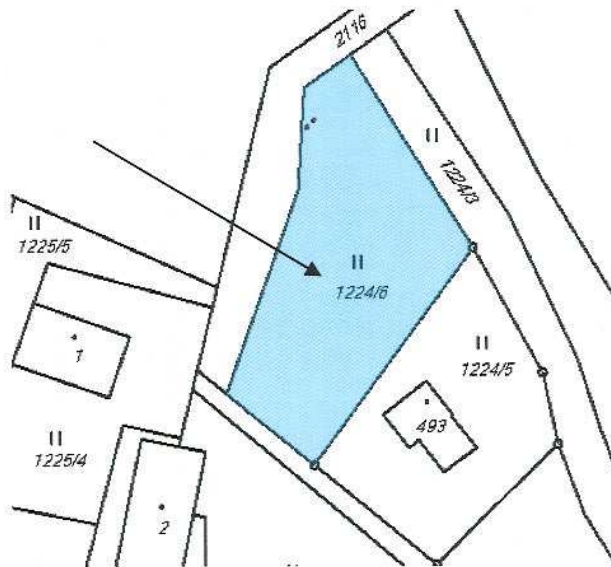

### Záměr Obce Rynoltice pronajmout pozemek

Obec Rynoltice zveřejňuje podle § 39 odst. 1 zákona č. 128/2000 Sb., o obcích ve znění pozdějších předpisů **záměr pronajmout pozemek:**

**parc. č. 1224/6** – trvalý travní porost, o výměře 932 m<sup>2</sup>, v k.ú. Rynoltice, který je zapsán na listu vlastnictví č.1 u Katastrálního úřadu pro Liberecký kraj, Katastrální pracoviště Liberec.