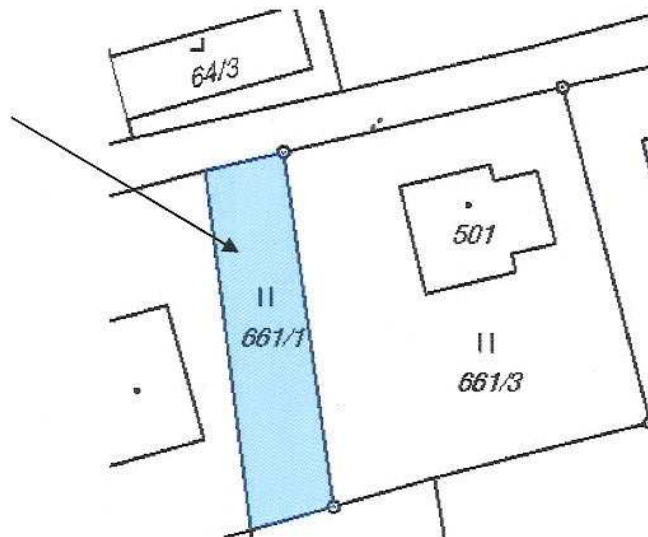

parc. č. 661/1 – trvalý travní porost, o výměře 225 m², v k.ú. Rynoltice, který je zapsán na listu vlastnictví č.1 u Katastrálního úřadu pro Liberecký kraj, Katastrální pracoviště Liberec.

Tento záměr byl schválen Radou obce dne 16.5.2017 pod usnesením č. 6/2017.