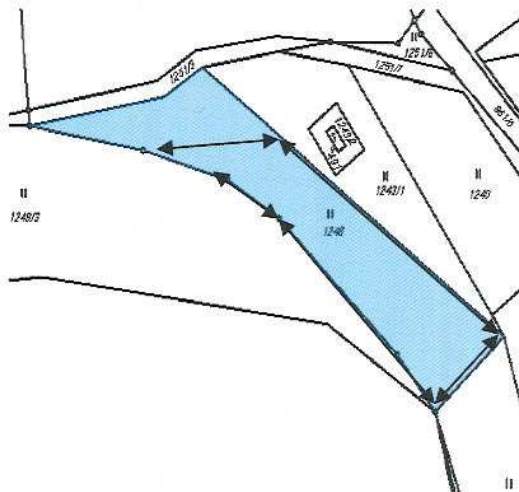

parc. č. 1248 – trvalý travní porost, část o výměře cca 1190 m², v k.ú. Rynoltice, který je zapsán na listu vlastnictví č.1 u Katastrálního úřadu pro Liberecký kraj, Katastrální pracoviště Liberec.

parc. č. 1243/1 – trvalý travní porost, část o výměře cca 410 m², v k.ú. Rynoltice, který je zapsán na listu vlastnictví č.1 u Katastrálního úřadu pro Liberecký kraj, Katastrální pracoviště Liberec.