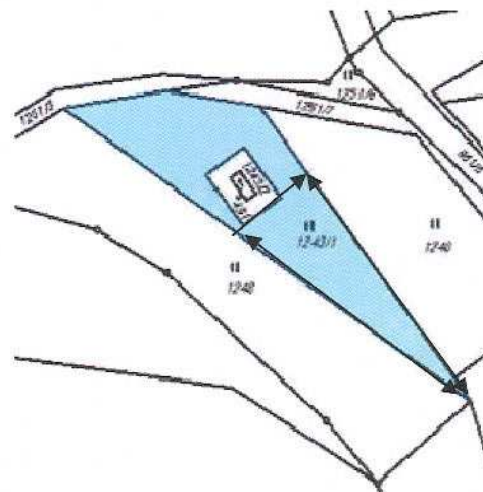

parc. č. 1248 – trvalý travní porost, část o výměře cca 1190 m², v k.ú. Rynoltice, který je zapsán na listu vlastnictví č.1 u Katastrálního úřadu pro Liberecký kraj, Katastrální pracoviště Liberec.

parc. č. 1243/1 – trvalý travní porost, část o výměře cca 410 m², v k.ú. Rynoltice, který je zapsán na listu vlastnictví č.1 u Katastrálního úřadu pro Liberecký kraj, Katastrální pracoviště Liberec.