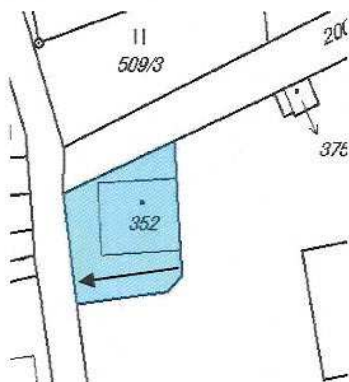

st. p. č. 352 – zastavěná plocha a nádvoří, část o výměře cca 30 m², v k.ú. Rynoltice, který je zapsán na listu vlastnictví č.1 u Katastrálního úřadu pro Liberecký kraj, Katastrální pracoviště Liberec.

st. p. č. 361/1 – zastavěná plocha a nádvoří, část o výměře cca 370 m², v k.ú. Rynoltice, který je zapsán na listu vlastnictví č.1 u Katastrálního úřadu pro Liberecký kraj, Katastrální pracoviště Liberec.