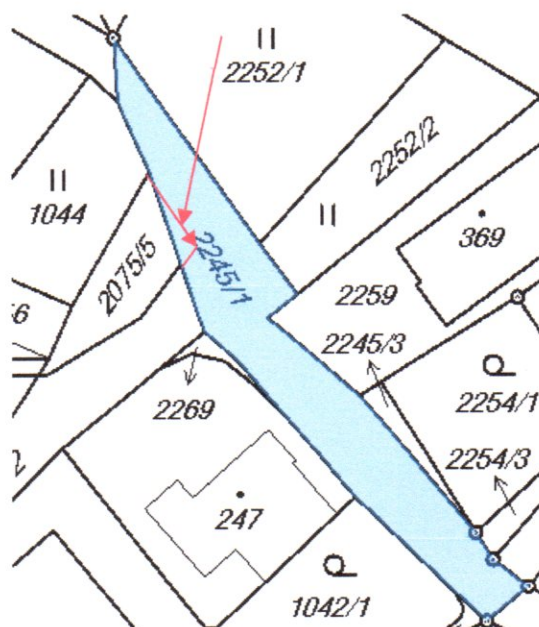

parc. č. 2245/1 – ostatní plocha, část o výměře cca 15 m², v k.ú. Polesí u Rynoltic, který je zapsán na listu vlastnictví č.1 u Katastrálního úřadu pro Liberecký kraj, Katastrální pracoviště Liberec, **za minimální cenu 30 Kč/m² + náklady související s prodejem**, dle Zásad prodeje pozemků ve vlastnictví obce Rynoltice schválené Zastupitelstvem obce dne 26.9.2017 usnesením č. 4/2017, v bodě 9).