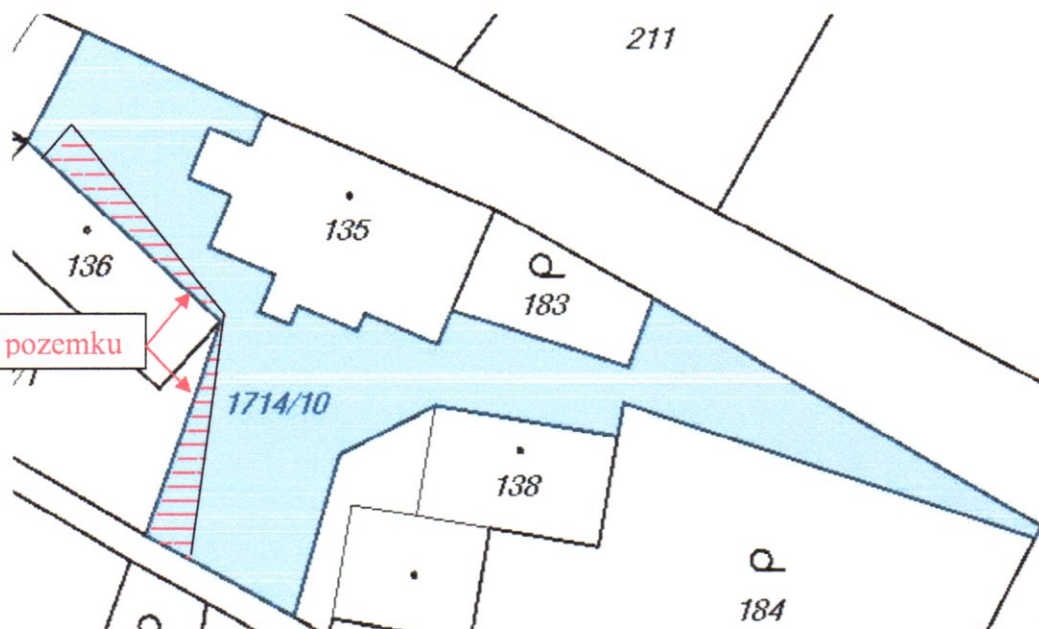

### Záměr Obce Rynoltice pronajmout pozemek

Obec Rynoltice zveřejňuje podle § 39 odst. 1 zákona č. 128/2000 Sb., o obcích ve znění pozdějších předpisů **záměr pronajmout pozemek**:

**parc. č. 1714/10** – ostatní plocha, část o výměře cca 80 m<sup>2</sup>, v k.ú. Jítrava, který je zapsán na listu vlastnictví č. 1 u Katastrálního úřadu pro Liberecký kraj, Katastrální pracoviště Liberec, **za minimální cenu 1 Kč/m<sup>2</sup>**, dle Ceníku obce Rynoltice schváleného Zastupitelstvem obce dne 26.9.2017 usnesením č. 4/2017, v bodě 8).